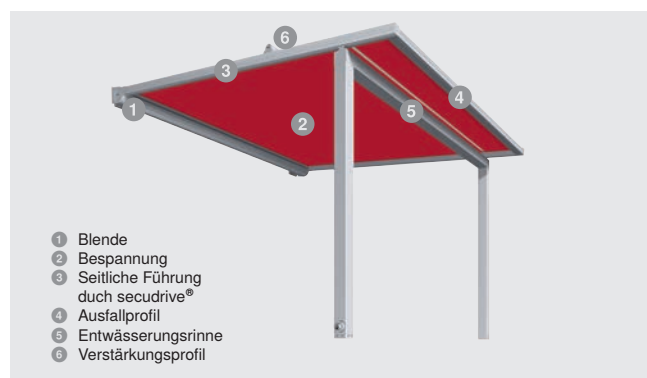

Pergola-Markise Perea P60

Wetterfestigkeit trifft auf filigranes Design

Der SonnenLichtManager

Mit dieser neuen regensicheren Perea Markise machen Sie sich von Wind und Wetter unabhängig und nutzen die Natur als zusätzlichen Freiraum. Durch ein in den Stoff eingearbeitetes PVC-Gitter ist eine kontrollierte Wasserabführung in die integrierte Entwässerungsrinne möglich.

Merkmale

max. Breite	6.000 mm
max. Ausfall	5.000 mm
max. Fläche	30 m ²
Antrieb	Motor
Farbe	Pulverbeschichtet gem. WAREMA Farbwelt
Bespannung	Rainproof-Textil W36
Montage	Wand-, Decken- und Dachsparrenmontage

Ihre Vorteile

- Filigrane Optik
- Kontrollierte Entwässerung
- Wetterfester, regensicherer und zugleich lichtdurchlässiger Stoff
- Dank der secudrive® Führung keine seitlichen Lichtspalte zwischen Tuch und Führungsschiene

Brillante Extras

- Fenster-Markisen mit ZIP-Führung zur senkrechten Verschattung
- Integrierte LED-Stripes
- LED-Stripe Lichtschiene
- Heizstrahler
- Seiten-Markise