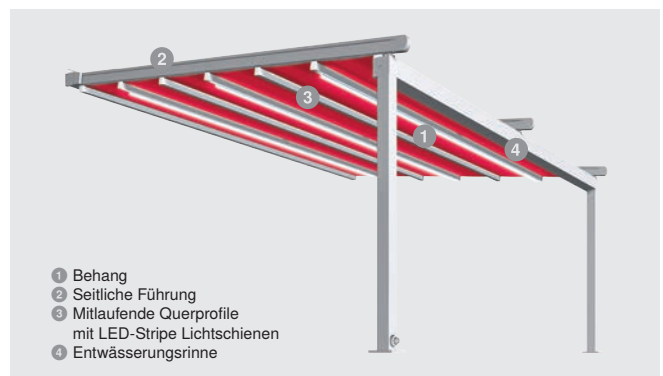

Pergola-Markise Perea P70

Extravaganter Wetterschutz

Der SonnenLichtManager

Dank dieser wetterfesten Perea Markise können Sie die Zeit auf Ihrer Terrasse verlängern – egal ob in den Abendstunden oder bei schlechtem Wetter. Die innovative Falltechnik sorgt für ein extravagantes Markisen-Design.

Merkmale

max. Breite	6.000 mm
max. Ausfall	6.000 mm
max. Fläche	36 m ²
Antrieb	Motor
Farbe	Pulverbeschichtet gem. WAREMA Farbwelt
Bespannung	Rainproof-Textil Soltis W96
Montage	Wandmontage

Ihre Vorteile

- Schöne Optik durch Falltechnik
- Mitlaufende Querprofile sorgen für eine sehr gute Tuchspannung
- Wetterfester, regensicherer und zugleich lichtdurchlässiger Stoff
- Sehr hohe Windstabilität
- Kontrollierter Regenablauf

Brillante Extras

- LED-Stripe Lichtschienen an den Querprofilen
- Fenster-Markisen mit ZIP-Führung zur senkrechten Verschattung
- Heizstrahler
- Seiten-Markise